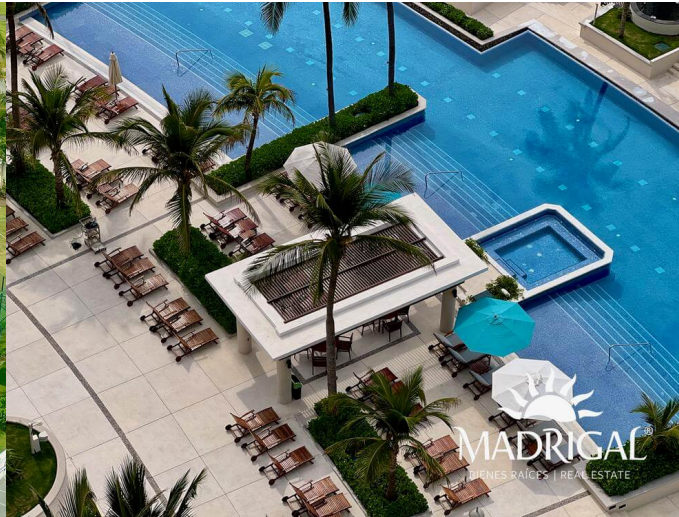

Te conseguimos el crédito hipotecario a tasa fija.

Sales and rentals
+52 744 107 4026
+52 744 446 7080

House remodeling
+52 744 224 9669

Whatsapp attention
+52 744 107 4026

© Madrigal Bienes Raices 2024