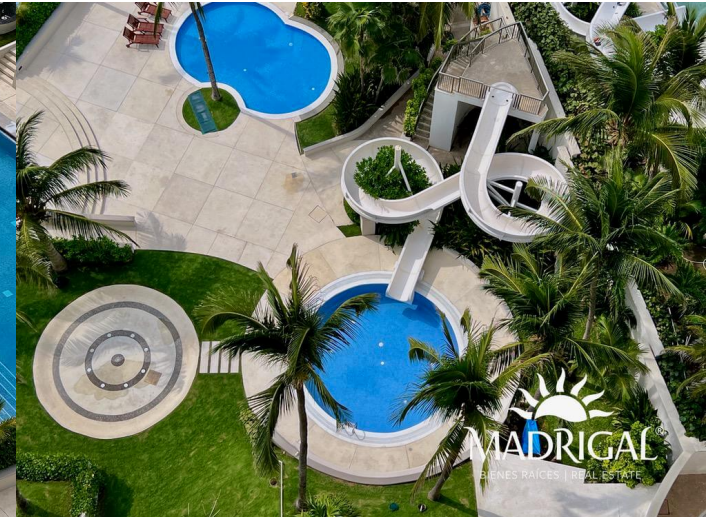

Te conseguimos el crédito hipotecario a tasa fija.

Sales and rentals
+52 744 107 4026
+52 744 446 7080

House remodeling
+52 744 224 9669

Whatsapp attention
+52 744 107 4026

© Madrigal Bienes Raices 2024