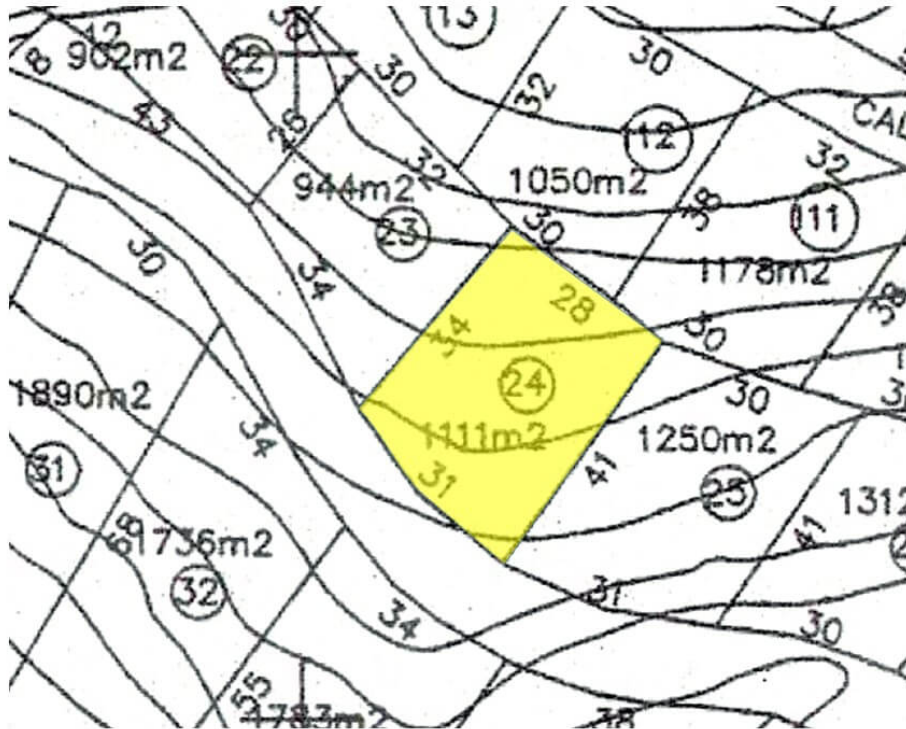

Planos

Sales and rentals
+52 744 107 4026
+52 744 446 7080

House remodeling
+52 744 224 9669

Whatsapp attention
+52 744 107 4026