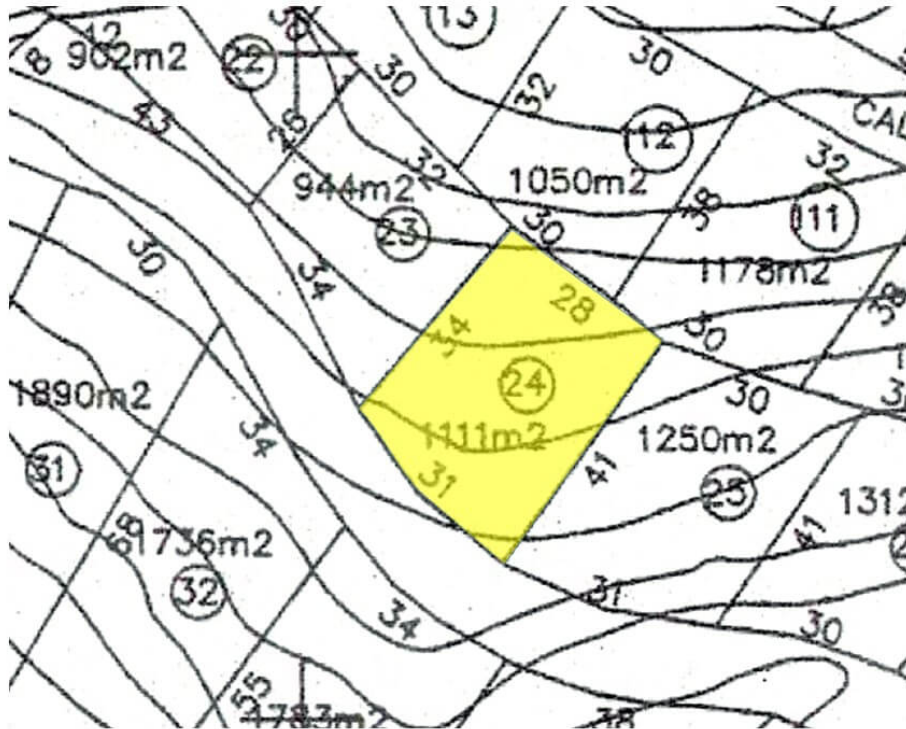

LOTE EN VENTA BRISAS MÁRQUEZ DE 1111 M2 CON VISTA LA MÃR

Terreno: 1111 m2 | Mantenimiento: Anual \$ 51952

\$ 3,200,000.00 MXN

\$ 157,354.09 USD

Amenidades

Amenidades
Seguridad 24hrs

Extras
Terrenos residenciales

Detalle de la propiedad

Lote en venta en el Fracc. Brisas Marques, con excelente vista al mar y a Punta Diamante

De forma ascendente, de 1111 m2, unifamiliar con las siguientes colindancias:

Al Norte con 28 mts

Al Sur con 31 mts

Al Oriente con 41 mts

Al Poniente con 34 mts

Fraccionamiento con seguridad las 24 hrs

Planos

Sales and rentals
+52 744 107 4026
+52 744 446 7080

House remodeling
+52 744 224 9669

Whatsapp attention
+52 744 107 4026