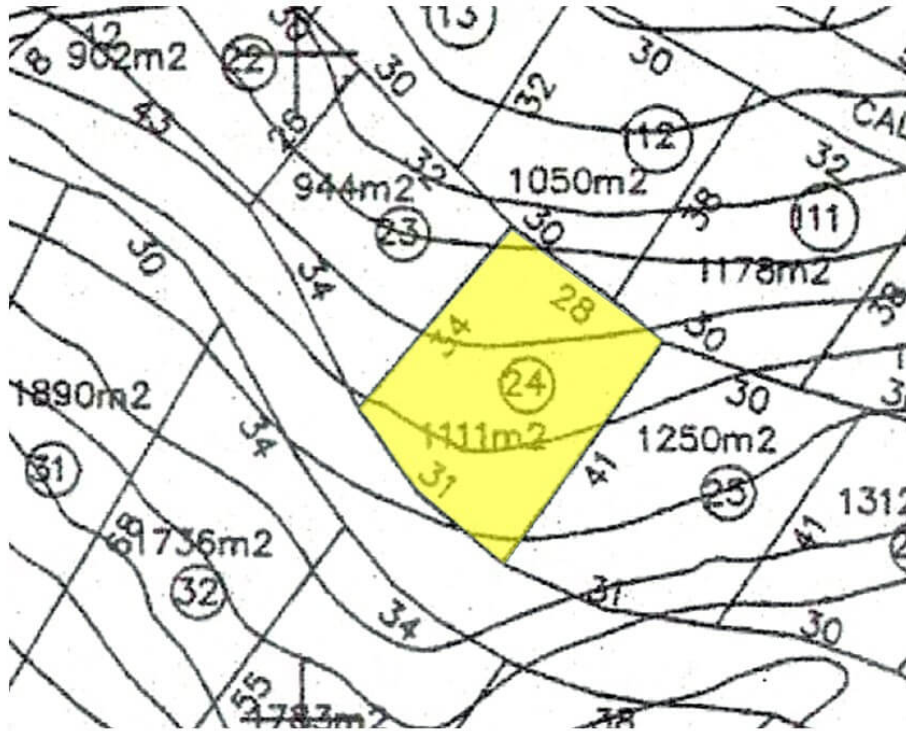

Planos

Sales and rentals
+52 744 107 4026
+52 744 446 7080

House remodeling
+52 744 224 9669

Whatsapp attention
+52 744 107 4026