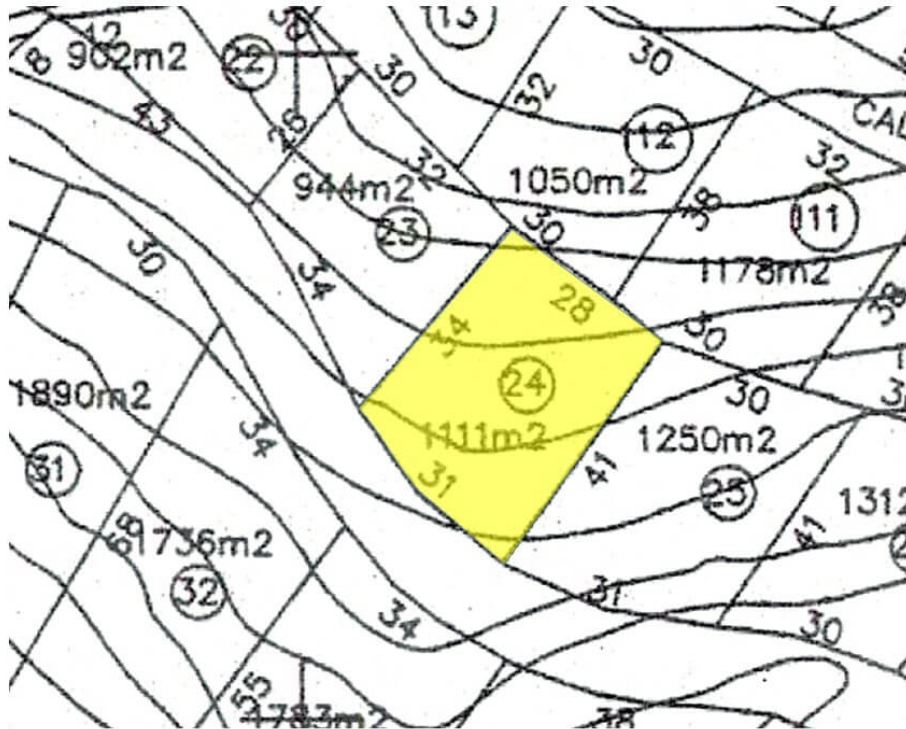

Extras
Terrenos residenciales

Detalle de la propiedad

Lote en venta en el Fracc. Brisas Marques, con excelente vista al mar y a Punta Diamante

De forma ascendente, de 1111 m2, unifamiliar con las siguientes colindancias:

Al Norte con 28 mts

Al Sur con 31 mts

Al Oriente con 41 mts

Al Poniente con 34 mts

Fraccionamiento con seguridad las 24 hrs

Planos

Sales and rentals
+52 744 107 4026
+52 744 446 7080

House remodeling
+52 744 224 9669