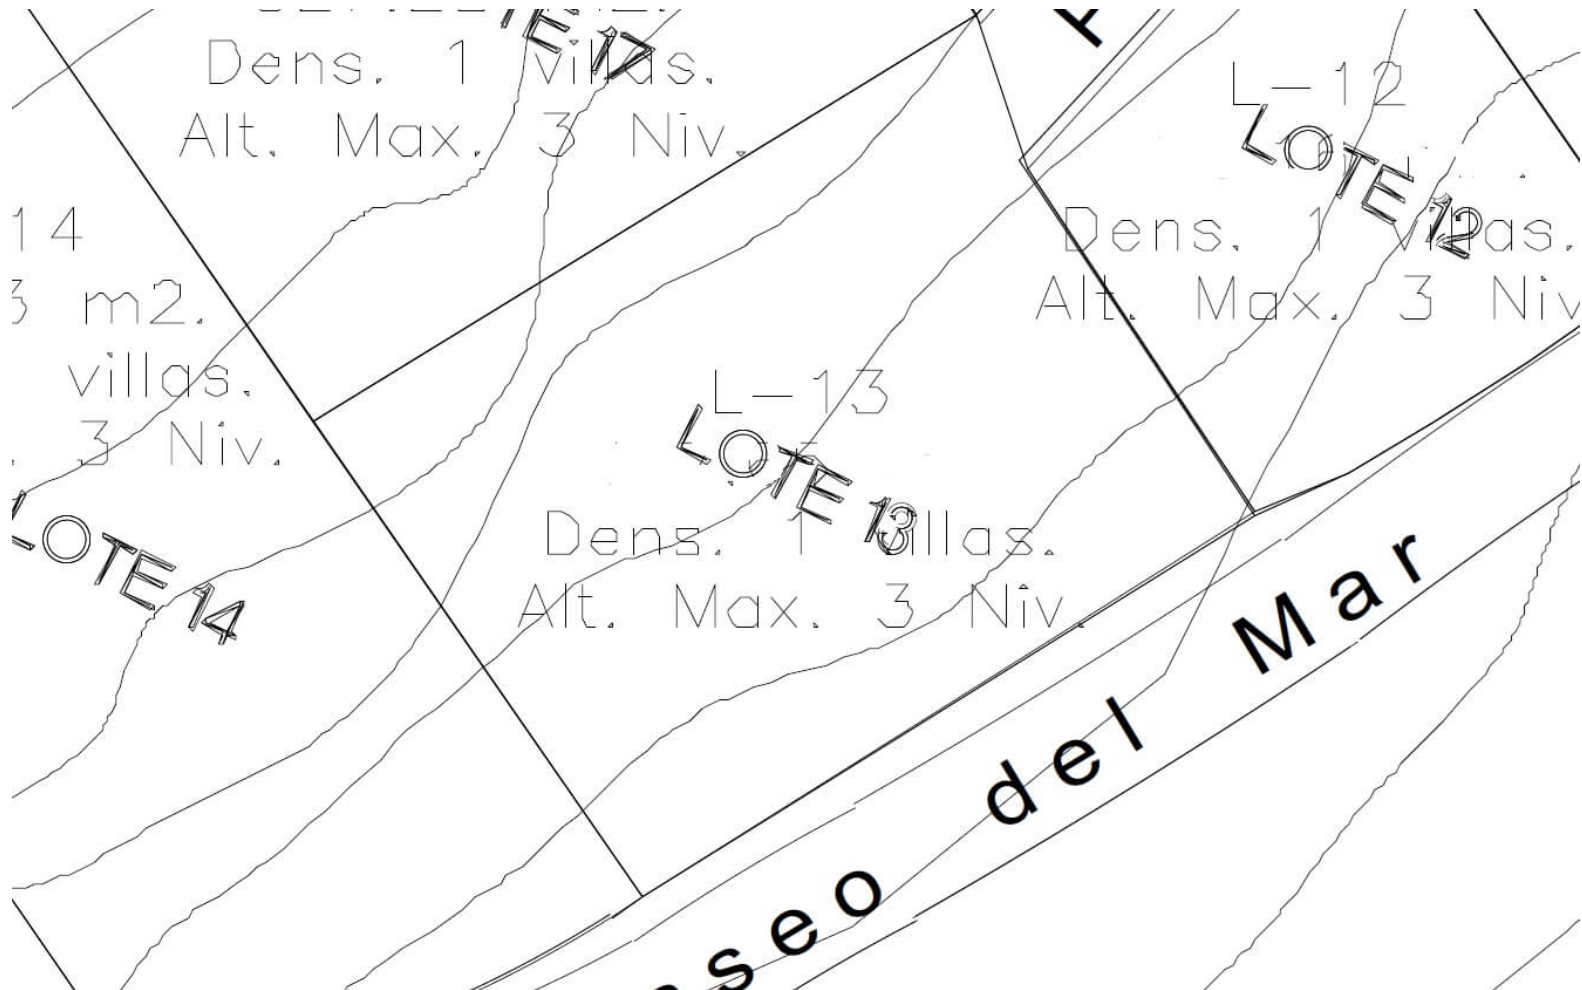

Planos

Sales and rentals
+52 744 107 4026
+52 744 446 7080

House remodeling
+52 744 224 9669

Whatsapp attention
+52 744 107 4026