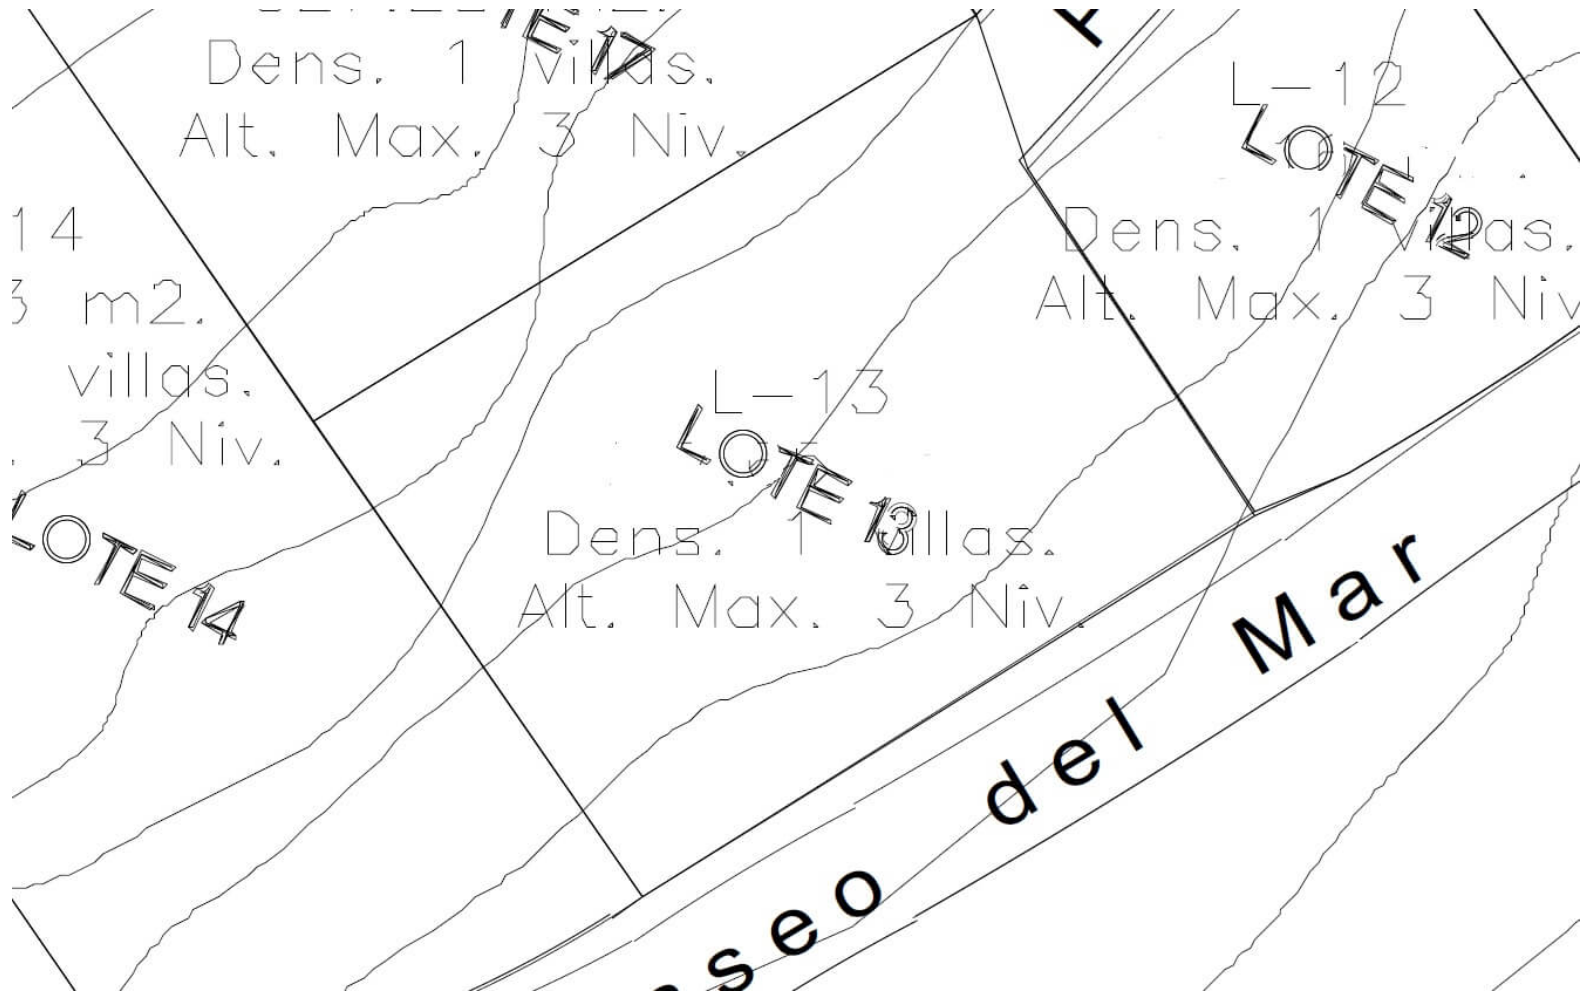

Planos

Sales and rentals
+52 744 107 4026
+52 744 446 7080

House remodeling
+52 744 224 9669

Whatsapp attention
+52 744 107 4026