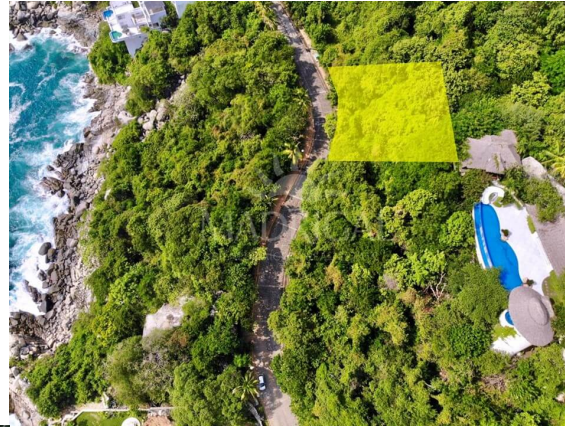

Fachada

Sales and rentals
+52 744 107 4026
+52 744 446 7080

House remodeling
+52 744 224 9669

Whatsapp attention
+52 744 107 4026