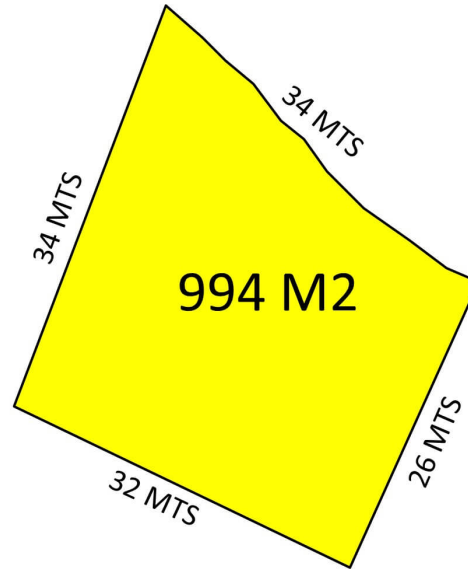

Planos

Sales and rentals
+52 744 107 4026
+52 744 446 7080

House remodeling
+52 744 224 9669

Whatsapp attention
+52 744 107 4026