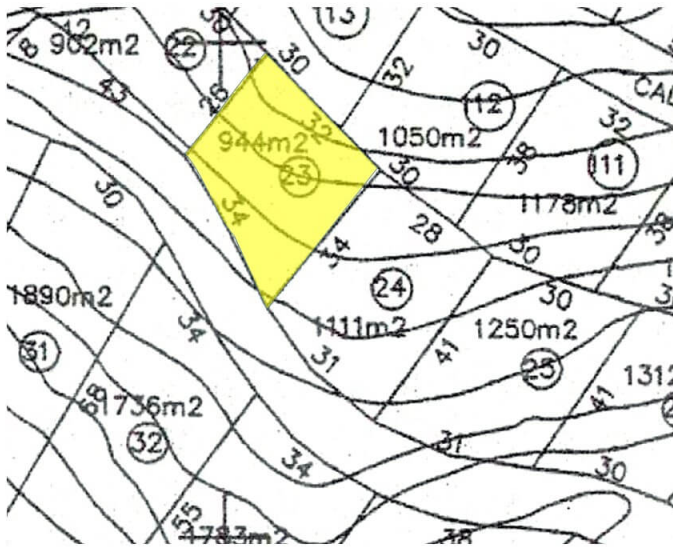

Planos

Sales and rentals
+52 744 107 4026
+52 744 446 7080

House remodeling
+52 744 224 9669

Whatsapp attention
+52 744 107 4026