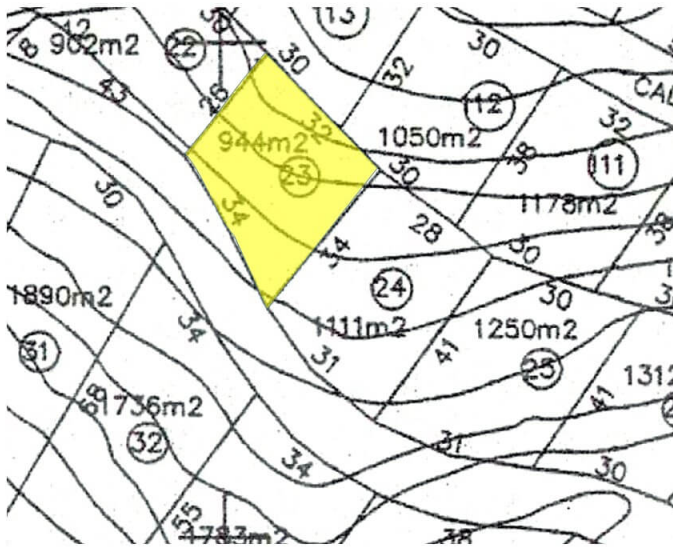

## Detalle de la propiedad

Lote en venta en el Fracc. Brisas Marques, con excelente vista al mar y a Punta Diamante

De forma ascendente, de 994 m2, unifamiliar con las siguientes colindancias:

Al Norte con 32 mts

Al Sur con 34 mts

Al Oriente con 34 mts

Al Poniente con 26 mts

Fraccionamiento con seguridad las 24 hrs