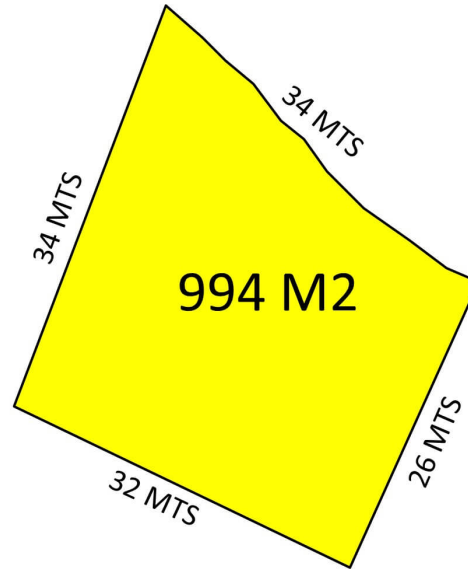

## Detalle de la propiedad

Lote en venta en el Fracc. Brisas Marques, con excelente vista al mar y a Punta Diamante

De forma ascendente, de 994 m2, unifamiliar con las siguientes colindancias:

Al Norte con 32 mts

Al Sur con 34 mts

Al Oriente con 34 mts

Al Poniente con 26 mts

Fraccionamiento con seguridad las 24 hrs