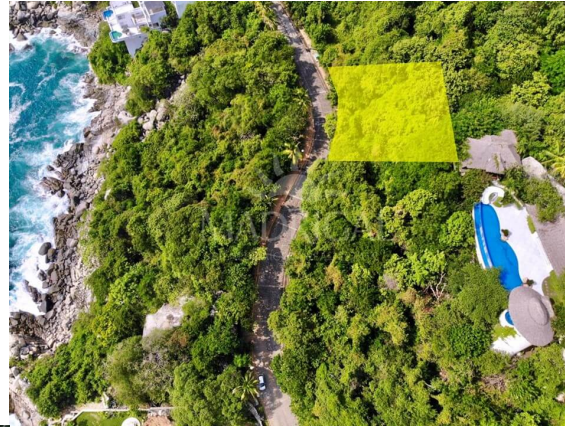

## Detalle de la propiedad

Lote en venta en el Fracc. Brisas Marques, con excelente vista al mar y a Punta Diamante

De forma ascendente, de 994 m2, unifamiliar con las siguientes colindancias:

Al Norte con 32 mts