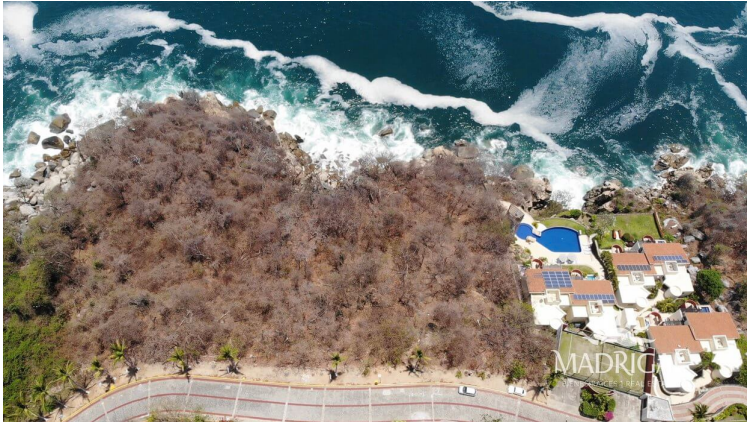

Fachada

Sales and rentals
+52 744 107 4026
+52 744 446 7080

House remodeling
+52 744 224 9669

Whatsapp attention
+52 744 107 4026