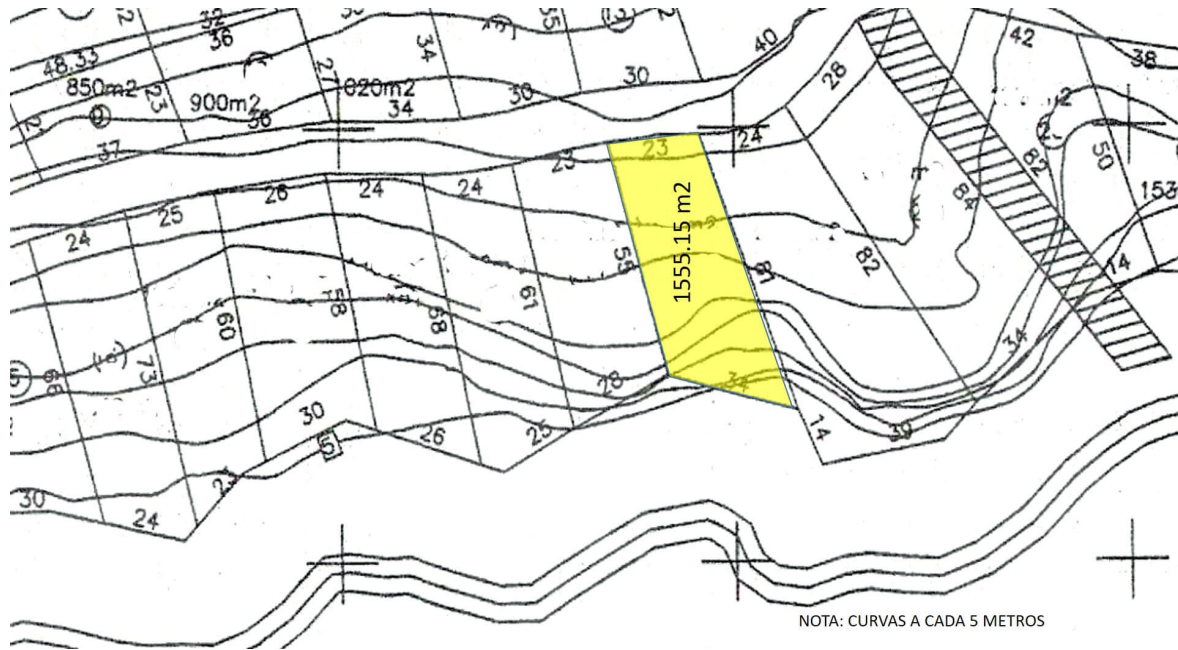

Planos

Sales and rentals
+52 744 107 4026
+52 744 446 7080

House remodeling
+52 744 224 9669

Whatsapp attention
+52 744 107 4026