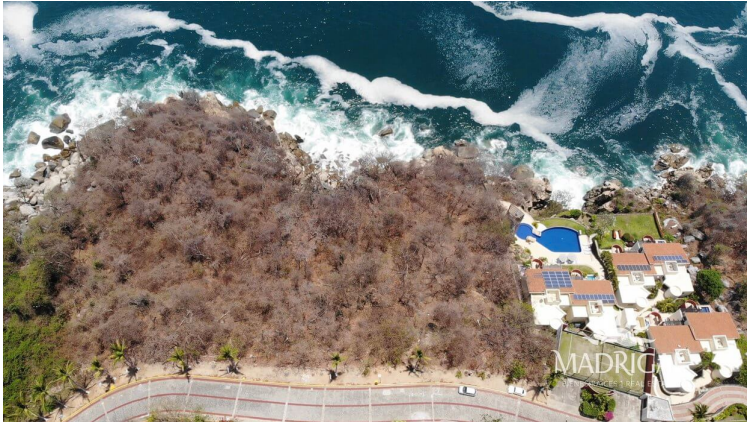

## Detalle de la propiedad

Terreno pegado al mar de 1540.46 m2 con excelente vista dentro del exclusivo Fracc. Brisas Marques

SUPERFICIE:

Lote 1555.15 m2

23 Mts. de frente a calle al Norte

34 Mts de frente al mar al Sur