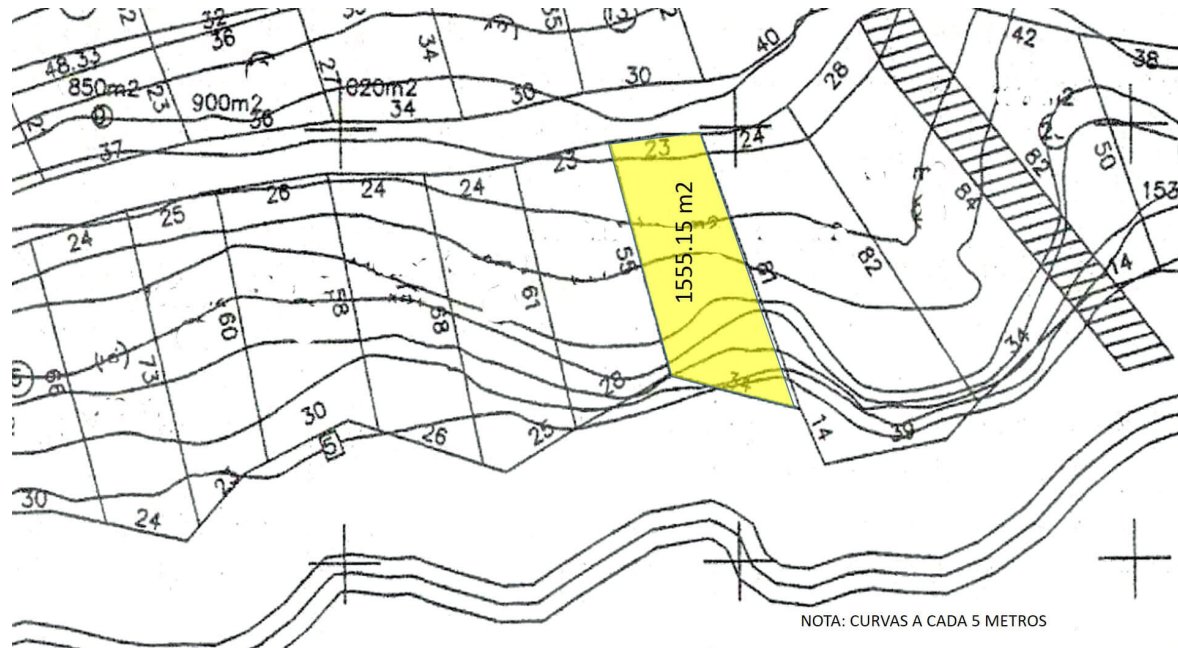

Planos

Sales and rentals
+52 744 107 4026
+52 744 446 7080

House remodeling
+52 744 224 9669

Whatsapp attention
+52 744 107 4026