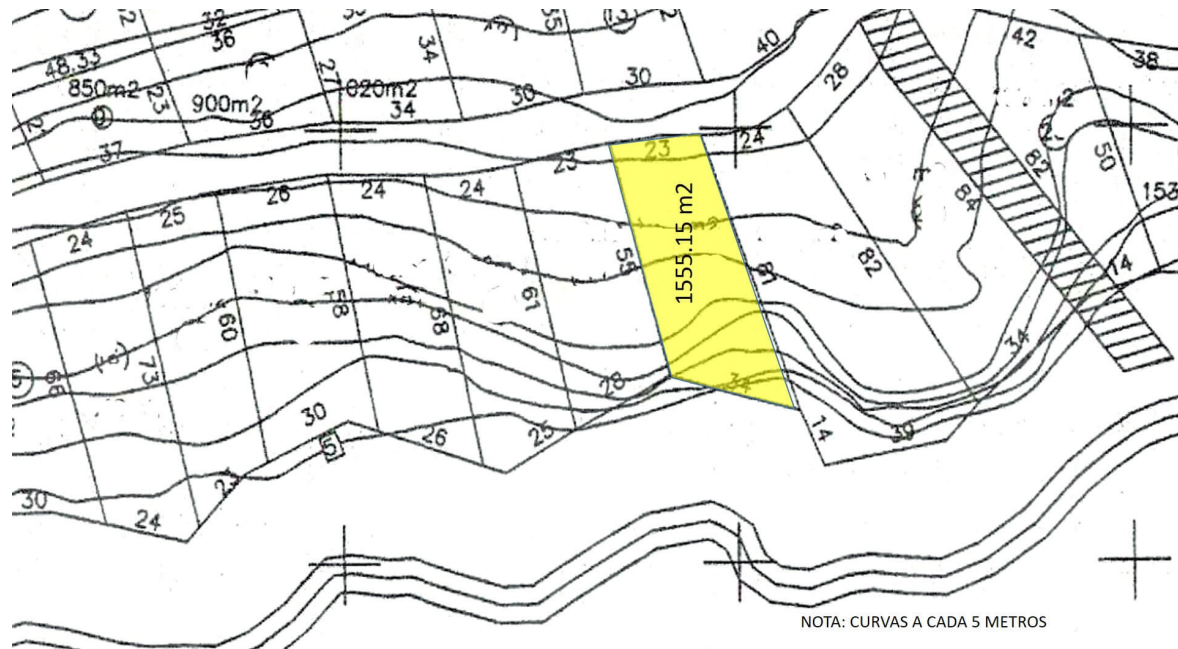

Planos

Sales and rentals
+52 744 107 4026
+52 744 446 7080

House remodeling
+52 744 224 9669

Whatsapp attention
+52 744 107 4026