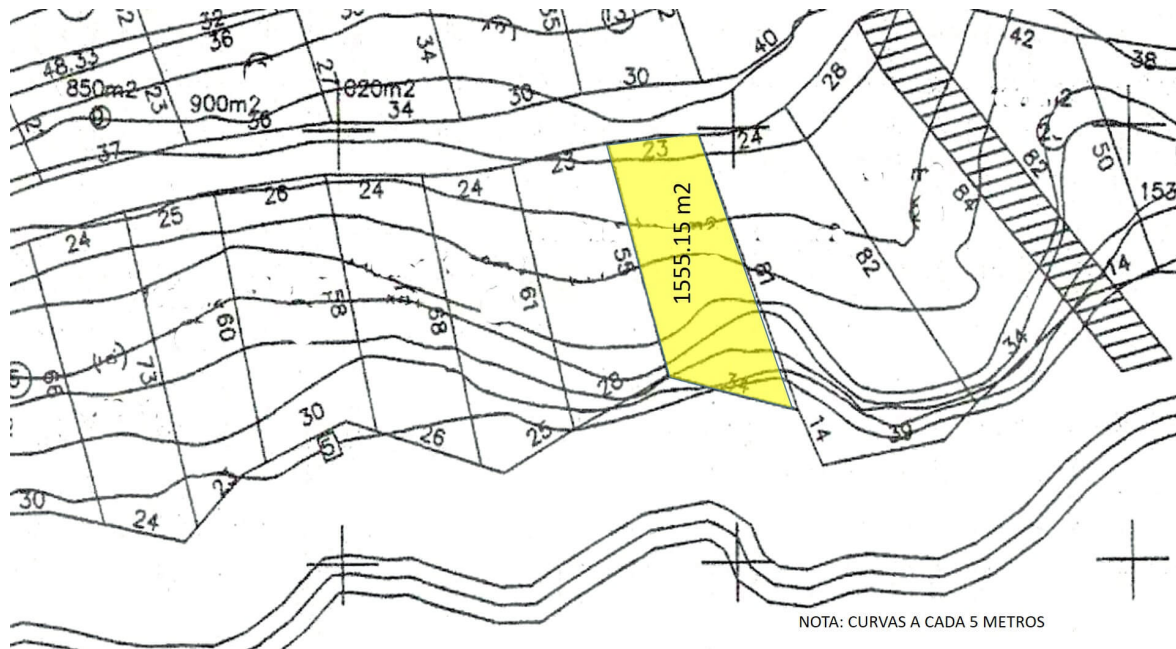

Planos

Sales and rentals
+52 744 107 4026
+52 744 446 7080

House remodeling
+52 744 224 9669

Whatsapp attention
+52 744 107 4026