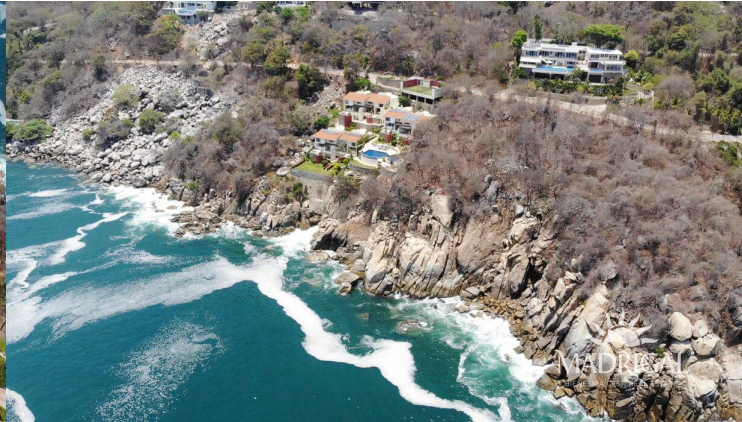

Fachada

Sales and rentals
+52 744 107 4026
+52 744 446 7080

House remodeling
+52 744 224 9669

Whatsapp attention
+52 744 107 4026