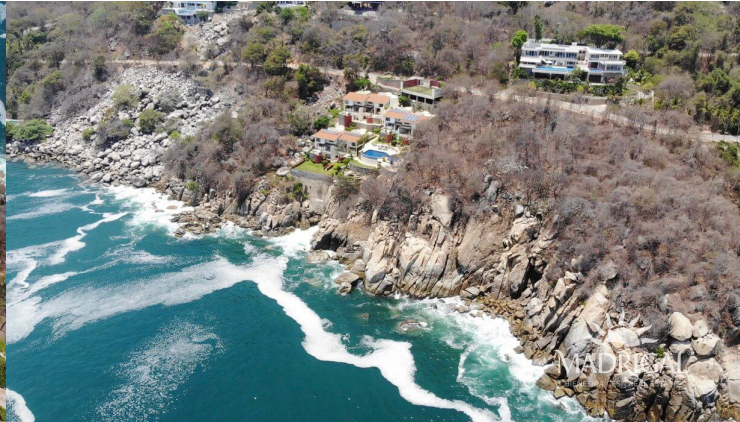

## Detalle de la propiedad

Terreno pegado al mar de 1540.46 m2 con excelente vista dentro del exclusivo Fracc. Brisas Marques

SUPERFICIE:

Lote 1555.15 m2

23 Mts. de frente a calle al Norte

34 Mts de frente al mar al Sur