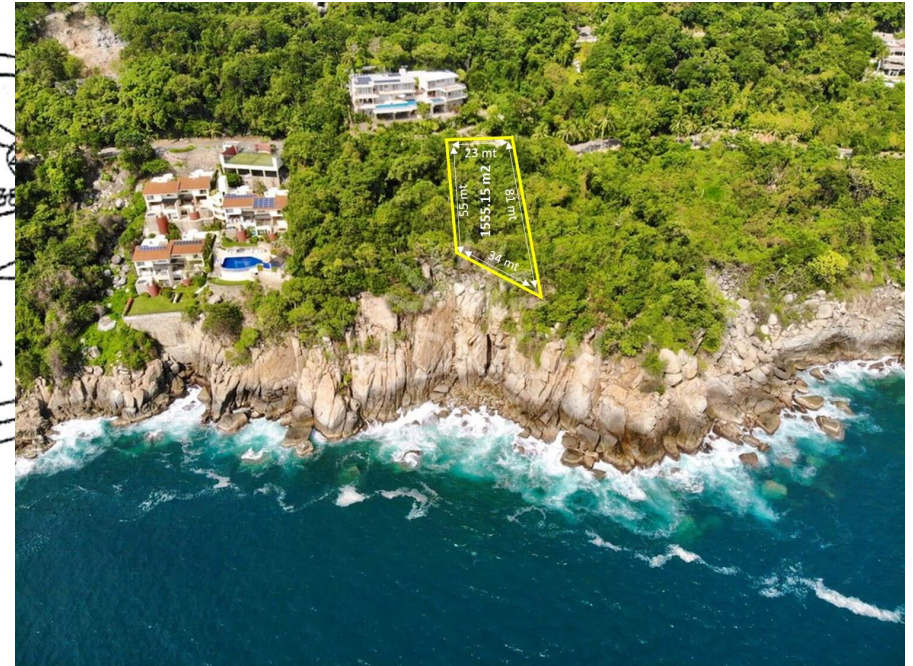

Planos

Sales and rentals
+52 744 107 4026
+52 744 446 7080

House remodeling
+52 744 224 9669

Whatsapp attention
+52 744 107 4026