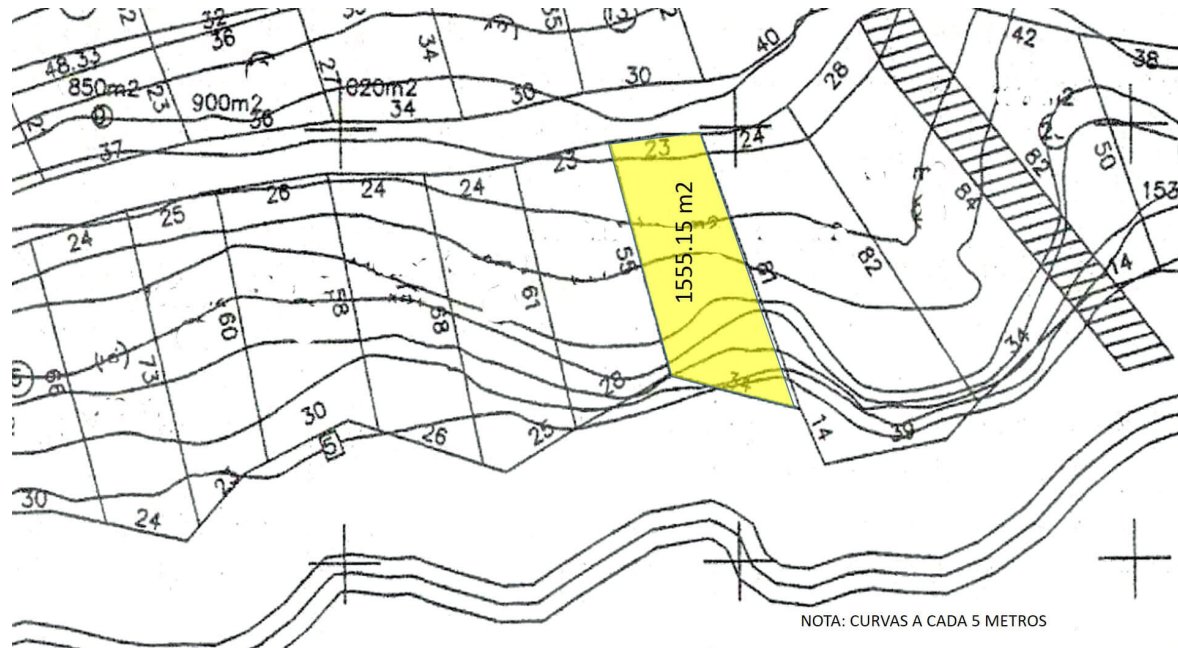

## Detalle de la propiedad

Terreno pegado al mar de 1540.46 m2 con excelente vista dentro del exclusivo Fracc. Brisas Marques

SUPERFICIE:

Lote 1555.15 m2

23 Mts. de frente a calle al Norte

34 Mts de frente al mar al Sur