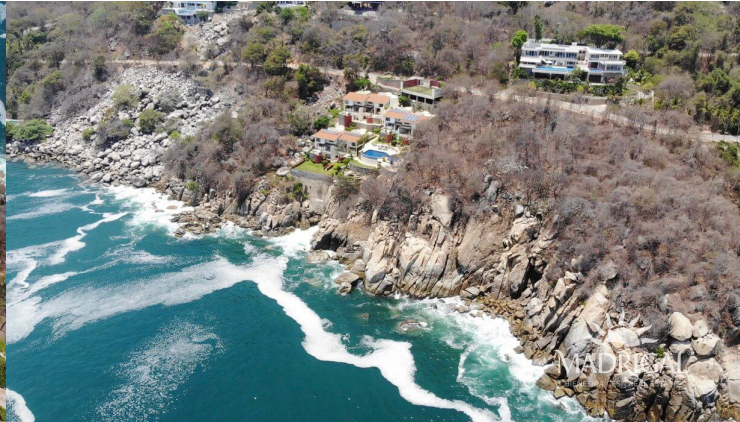

Fachada

Sales and rentals
+52 744 107 4026
+52 744 446 7080

House remodeling
+52 744 224 9669

Whatsapp attention
+52 744 107 4026