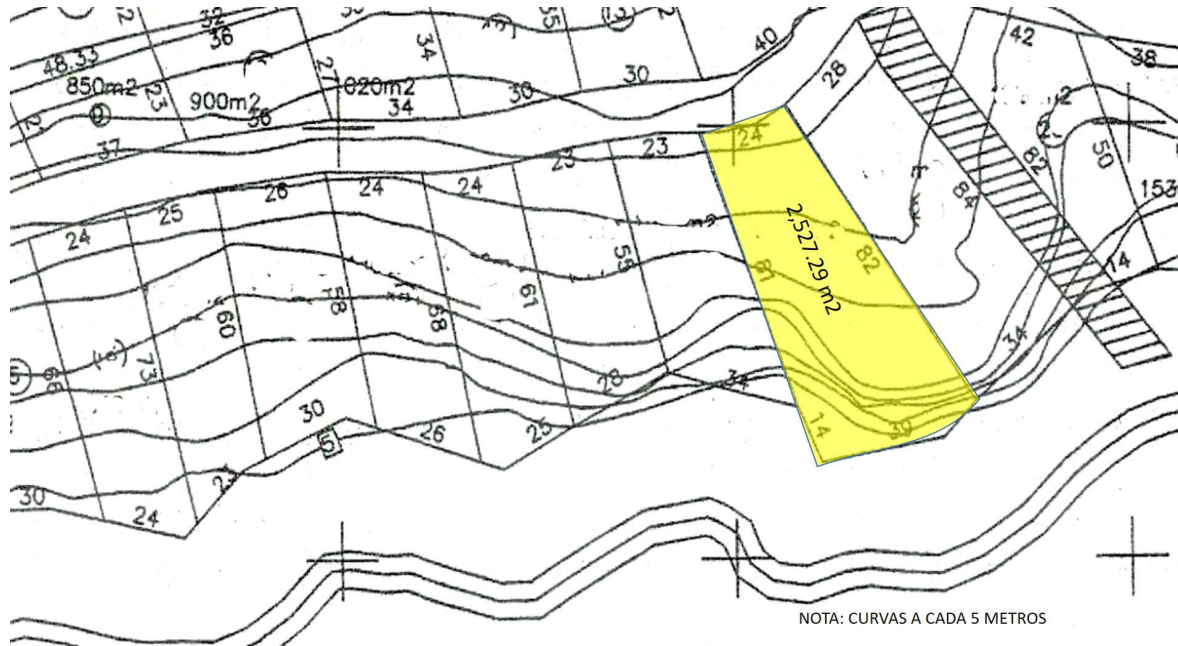

Planos

Sales and rentals
+52 744 107 4026
+52 744 446 7080

House remodeling
+52 744 224 9669

Whatsapp attention
+52 744 107 4026