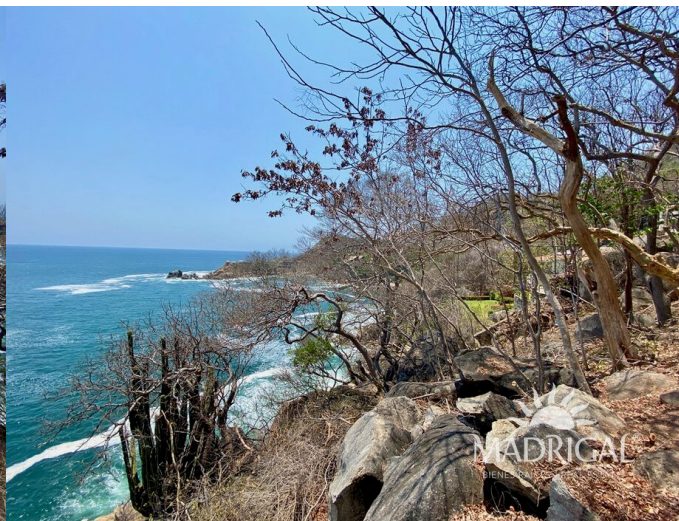

Vistas

Sales and rentals
+52 744 107 4026
+52 744 446 7080

House remodeling
+52 744 224 9669

Whatsapp attention
+52 744 107 4026