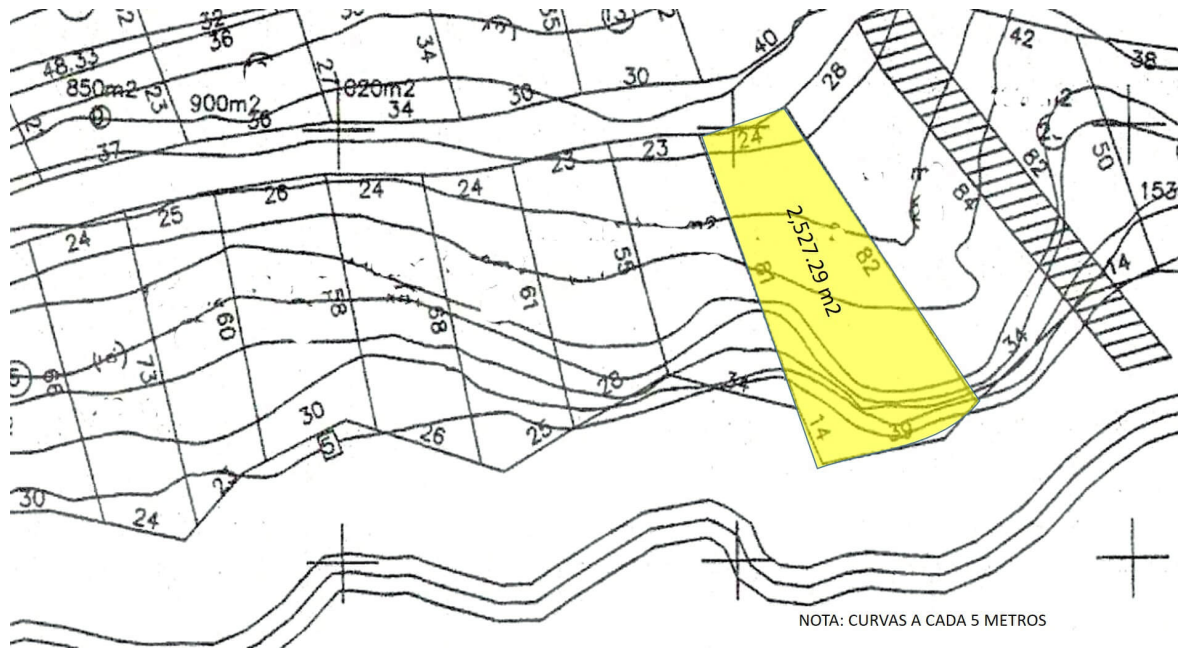

Planos

Sales and rentals
+52 744 107 4026
+52 744 446 7080

House remodeling
+52 744 224 9669

Whatsapp attention
+52 744 107 4026