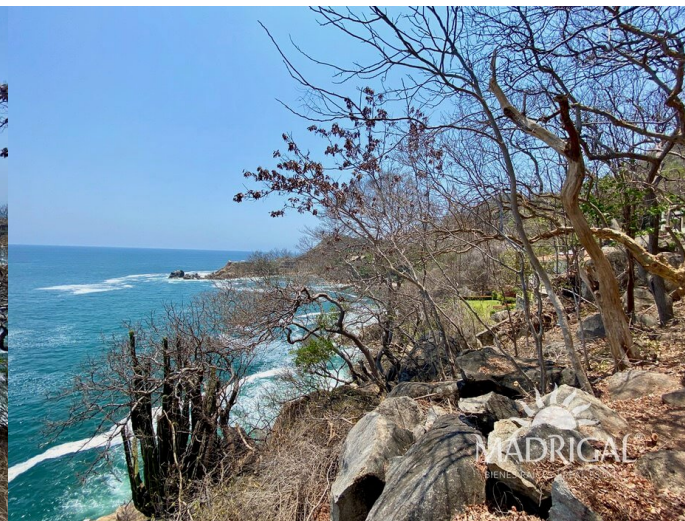

Vistas

Sales and rentals
+52 744 107 4026
+52 744 446 7080

House remodeling
+52 744 224 9669

Whatsapp attention
+52 744 107 4026