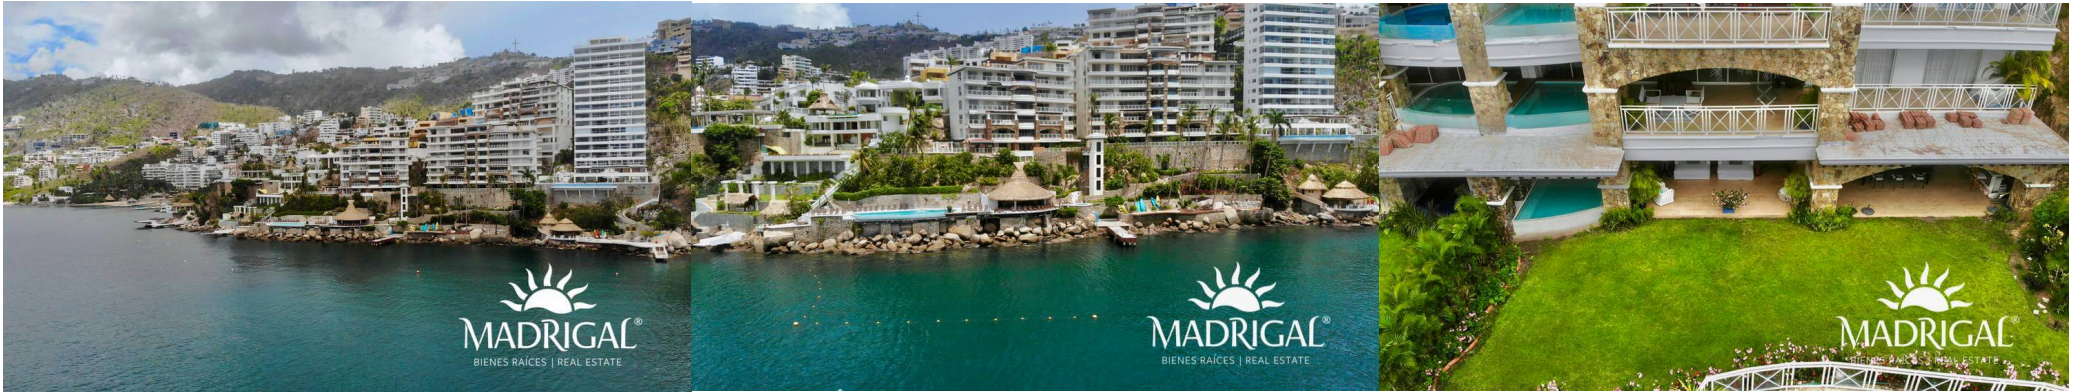

Fachada

Sales and rentals
+52 744 107 4026
+52 744 446 7080

House remodeling
+52 744 224 9669

Whatsapp attention
+52 744 107 4026