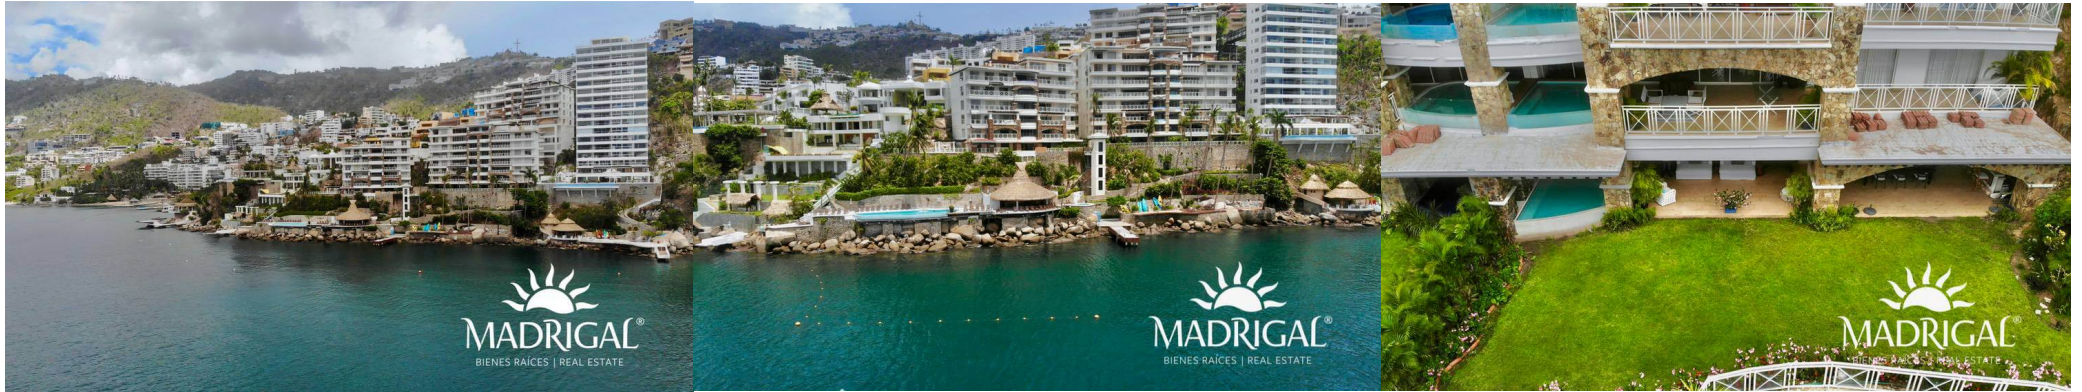

Fachada

Sales and rentals
+52 744 107 4026
+52 744 446 7080

House remodeling
+52 744 224 9669

Whatsapp attention
+52 744 107 4026