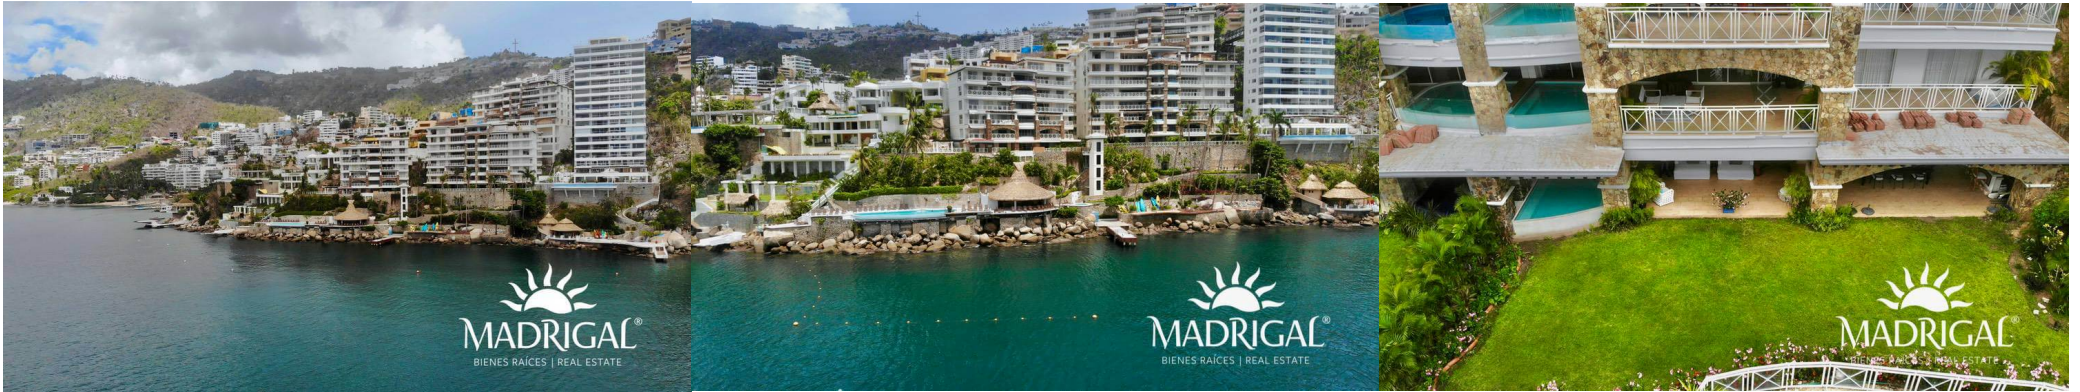

Facade

Sales and rentals
+52 744 107 4026
+52 744 446 7080

House remodeling
+52 744 224 9669

Whatsapp attention
+52 744 107 4026