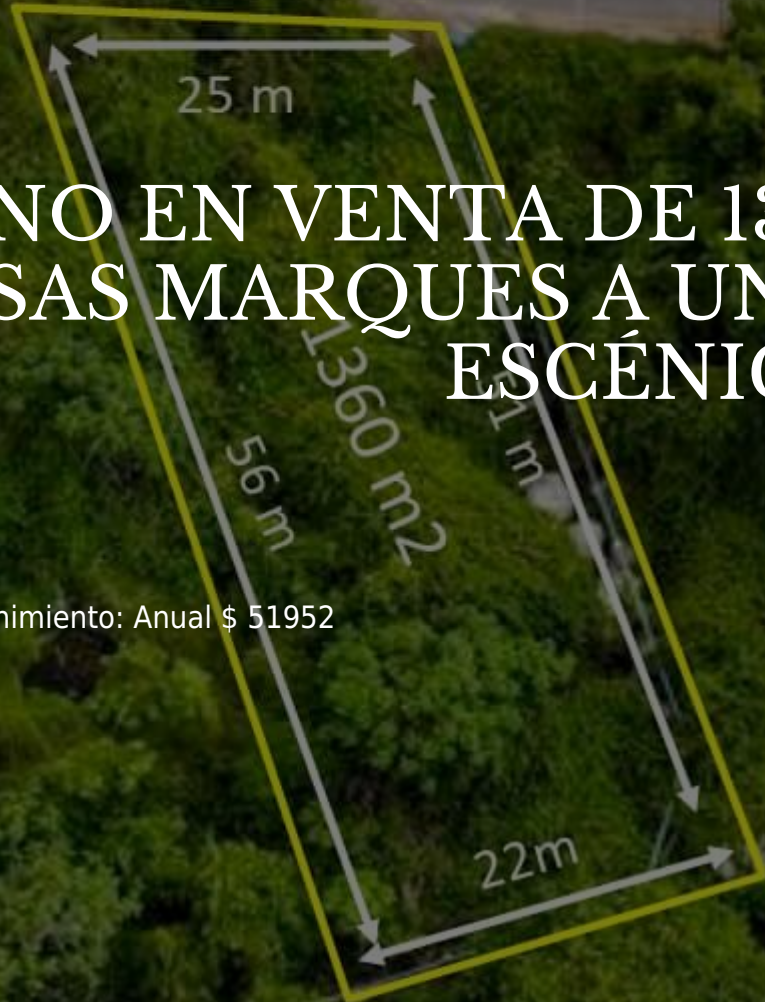

TERRENO EN VENTA DE 1360 M2 EN EL FRACC BRISAS MARQUES A UNOS PASOS DE LA ESCÉNICA

Terreno: 1360 m2 | Mantenimiento: Anual \$ 51952

\$ 4,080,000.00 MXN

\$ 200,542.64 USD

Amenidades

Amenidades
Seguridad 24hrs

Extras
Terrenos residenciales
Terrenos para desarrolladores

Detalle de la propiedad

Lote en venta en el Fracc. Brisas Marques, Residencial con opción a condominal

De forma descendente, de 1360 m2, unifamiliar con las siguientes colindancias:

Al Norte con 22 mts

Al Sur con 25 mts

Al Oriente con 56 mts

Al Poniente con 51 mts

Fraccionamiento con seguridad las 24 hrs

Sales and rentals
+52 744 107 4026
+52 744 446 7080

House remodeling
+52 744 224 9669