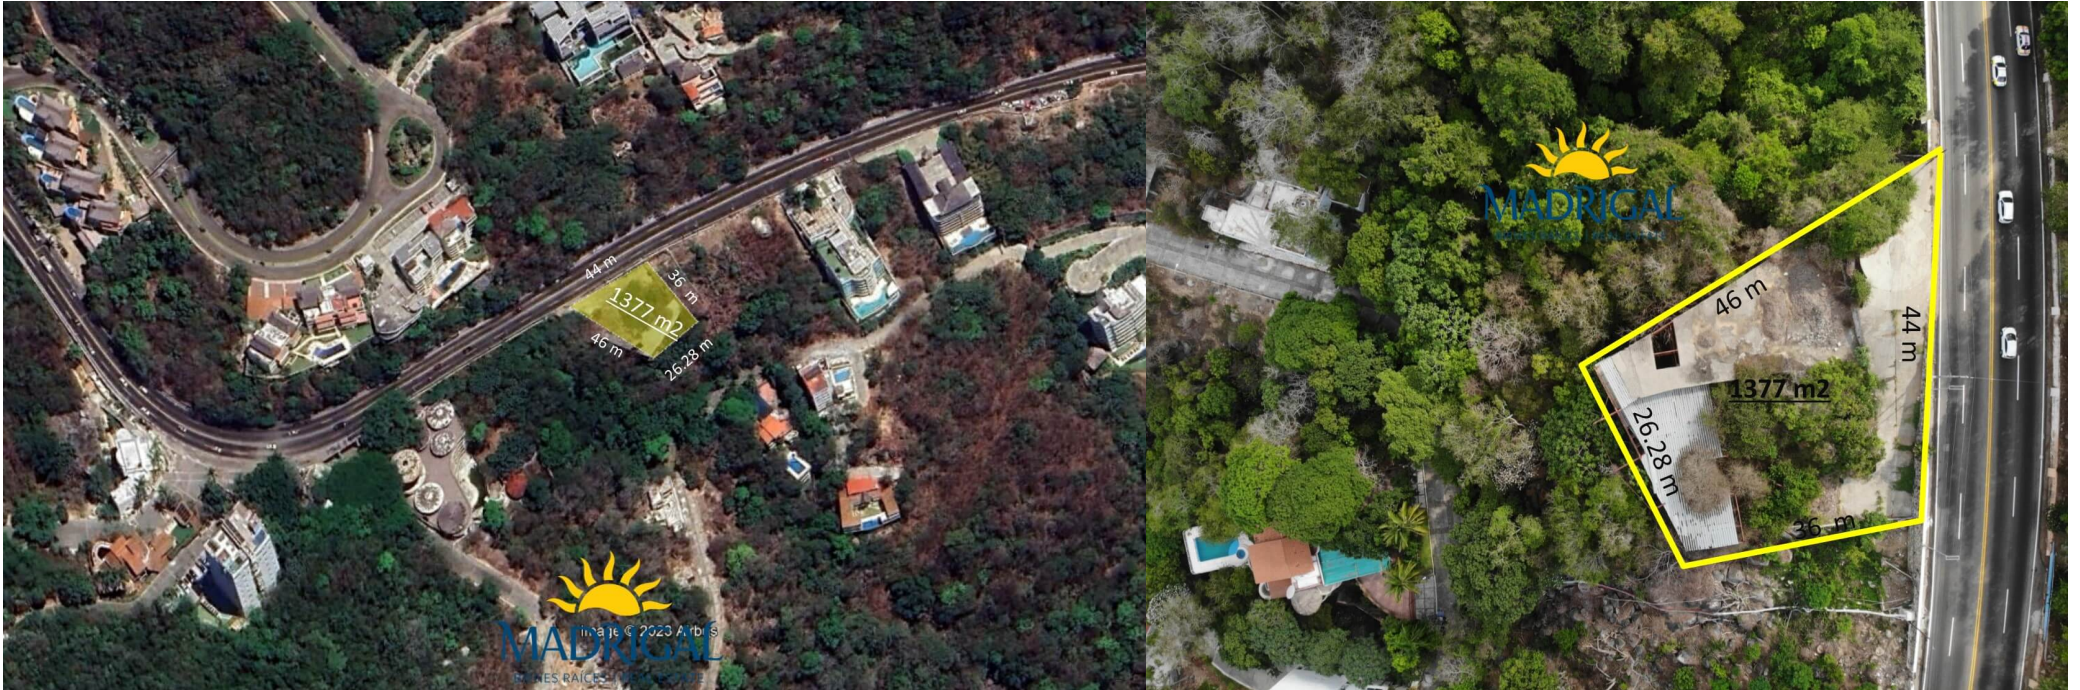

Planos

Sales and rentals
+52 744 107 4026
+52 744 446 7080

House remodeling
+52 744 224 9669

Whatsapp attention
+52 744 107 4026