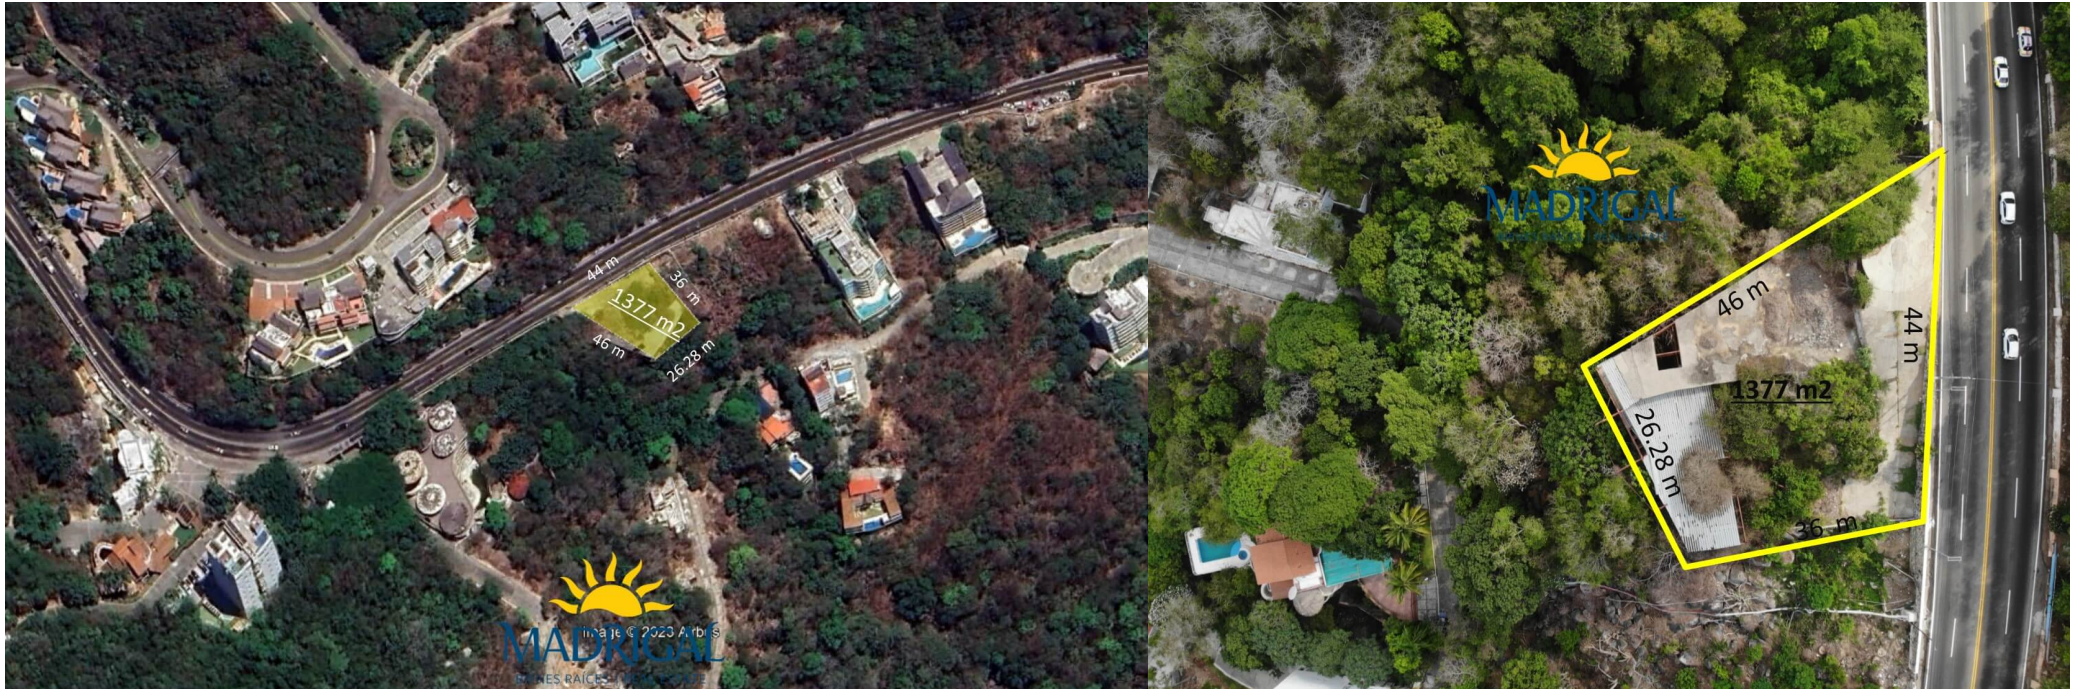

Planos

Sales and rentals
+52 744 107 4026
+52 744 446 7080

House remodeling
+52 744 224 9669

Whatsapp attention
+52 744 107 4026