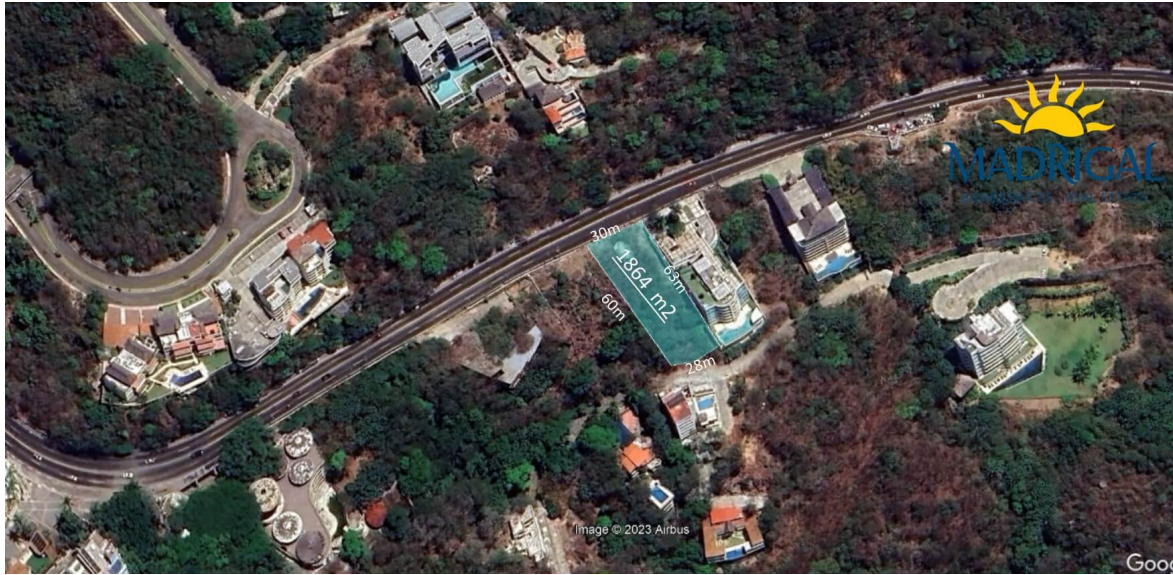

Planos

Sales and rentals
+52 744 107 4026
+52 744 446 7080

House remodeling
+52 744 224 9669

Whatsapp attention
+52 744 107 4026