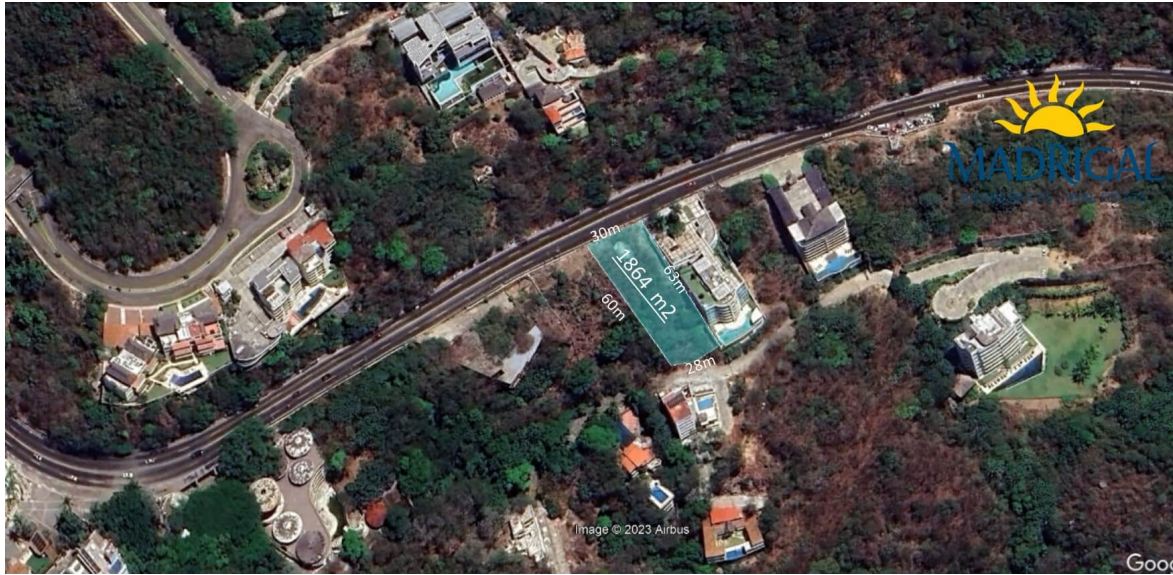

Plans

Sales and rentals
+52 744 107 4026
+52 744 446 7080

House remodeling
+52 744 224 9669

Whatsapp attention
+52 744 107 4026