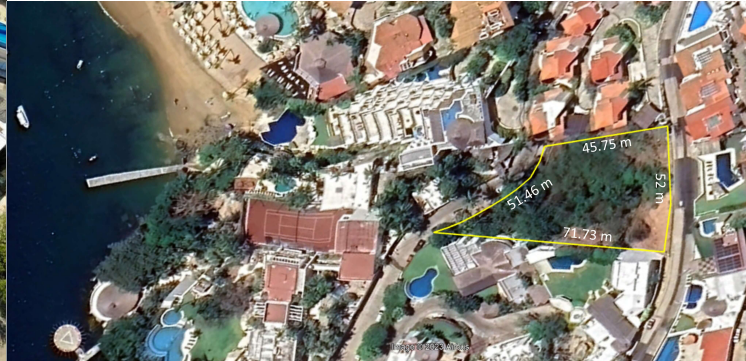

Plans

Sales and rentals
+52 744 107 4026
+52 744 446 7080

House remodeling
+52 744 224 9669

Whatsapp attention
+52 744 107 4026