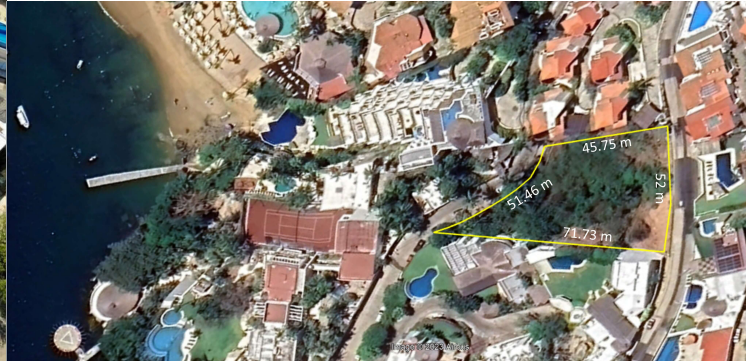

Planos

Sales and rentals
+52 744 107 4026
+52 744 446 7080

House remodeling
+52 744 224 9669

Whatsapp attention
+52 744 107 4026