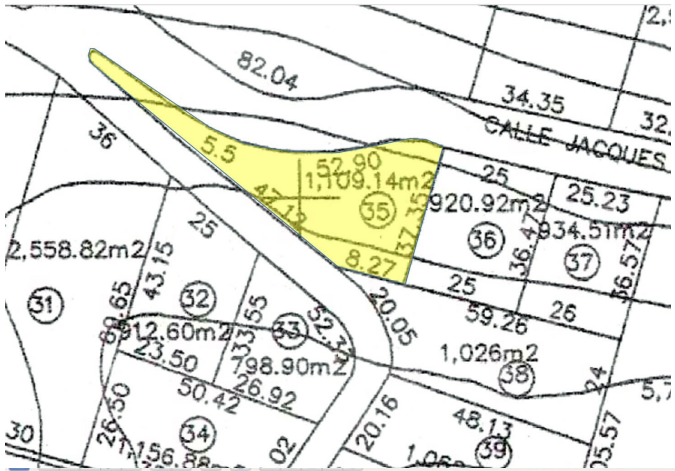

Planos

Sales and rentals
+52 744 107 4026
+52 744 446 7080

House remodeling
+52 744 224 9669

Whatsapp attention
+52 744 107 4026