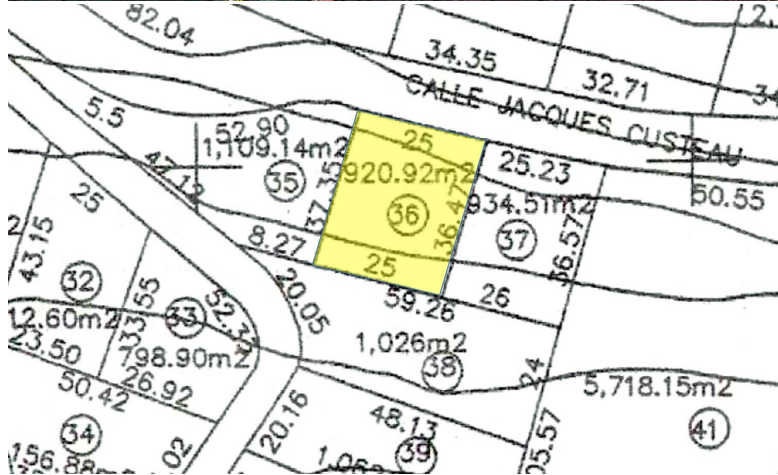

Plans

Sales and rentals
+52 744 107 4026
+52 744 446 7080

House remodeling
+52 744 224 9669

Whatsapp attention
+52 744 107 4026