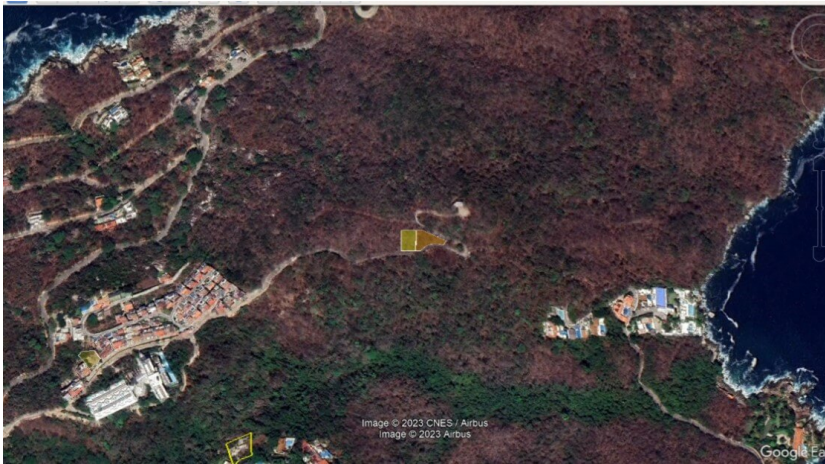

Planos

Sales and rentals
+52 744 107 4026
+52 744 446 7080

House remodeling
+52 744 224 9669

Whatsapp attention
+52 744 107 4026