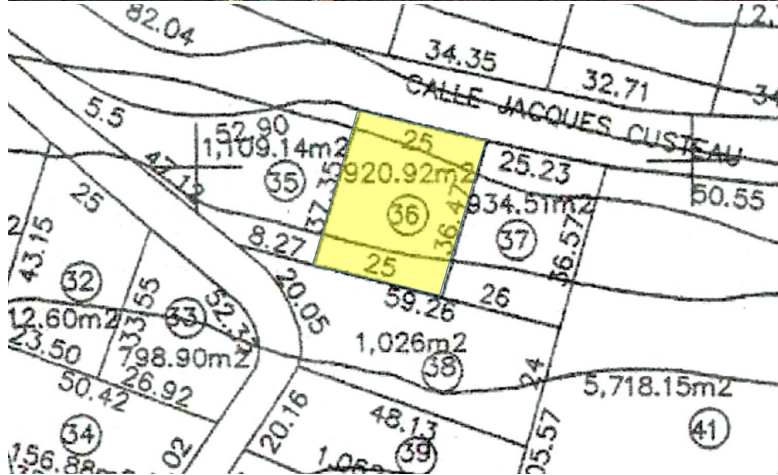

Planos

Sales and rentals
+52 744 107 4026
+52 744 446 7080

House remodeling
+52 744 224 9669

Whatsapp attention
+52 744 107 4026