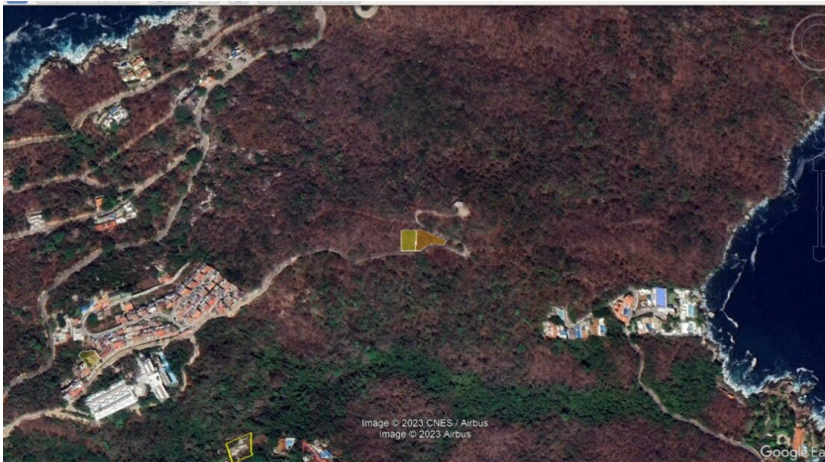

Planos

Sales and rentals
+52 744 107 4026
+52 744 446 7080

House remodeling
+52 744 224 9669

Whatsapp attention
+52 744 107 4026