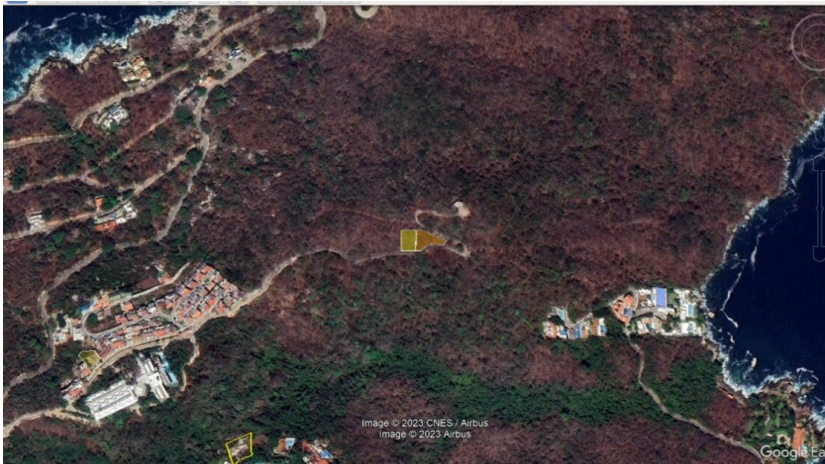

Plans

Sales and rentals
+52 744 107 4026
+52 744 446 7080

House remodeling
+52 744 224 9669

Whatsapp attention
+52 744 107 4026