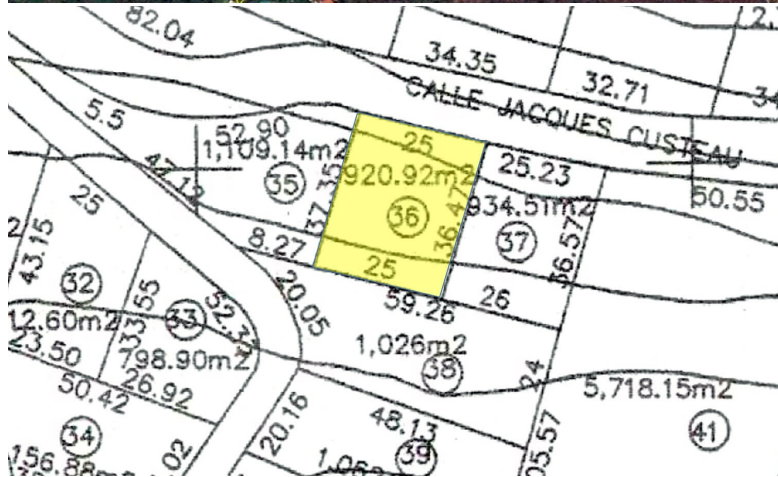

Planos

Sales and rentals
+52 744 107 4026
+52 744 446 7080

House remodeling
+52 744 224 9669

Whatsapp attention
+52 744 107 4026